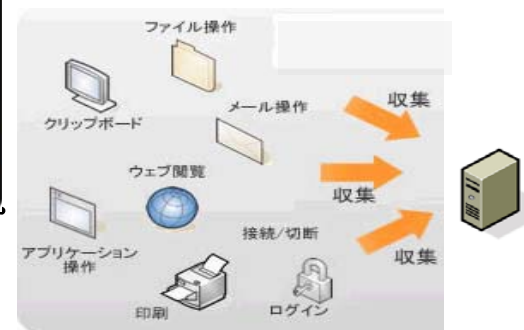

クライアントセキュリティソリューション

VMware仮想デスクトップインフラストラクチャ(VDI) 補完ソリューション

WindowsXPのPC環境をそのままVMwareのサーバ側に集約

ダウンタイムゼロでの自動ロードバランス

環境はファイルのように追加・削除・アップデートや復旧が容易

環境の使用率により、リソースを自動割当

ユーザと環境のコネクションをコントロール

IVEX Meta Logger