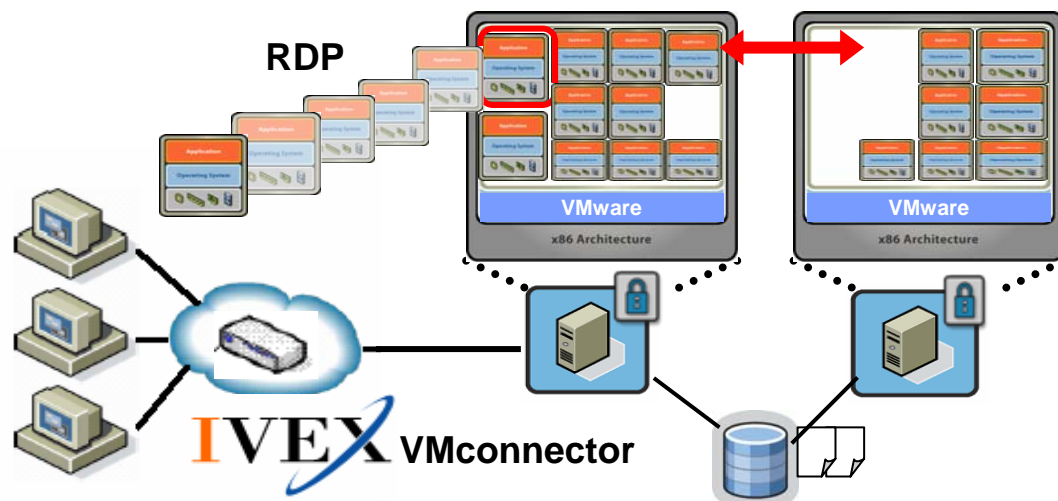

クライアントセキュリティソリューション

VMware仮想デスクトップインフラストラクチャ(VDI) 補完ソリューション

WindowsXPのPC環境をそのままVMwareのサーバ側に集約

ダウンタイムゼロでの自動ロードバランス

環境はファイルのように追加・削除・アップデートや復旧が容易

環境の使用率により、リソースを自動割当

ユーザと環境のコネクションをコントロール

IVEX Meta Logger

クライアントの操作ログ収集

・OS・アプリケーション・データをサーバに集約することで、クライアント管理コストと工数削減とセキュリティ向上の両立を実現！

・特定ユーザの専用PCにも、マルチユーザの共有PCにも利用可能！
 ・雇用形態や使用目的により、必要な環境を即時提供可能！